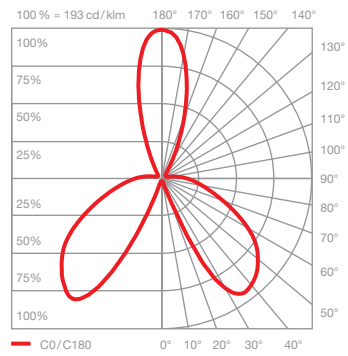

Luna pura Lichtwirkungen

tablelight
indirektes, blendfreies tablelight
(Occhio fireball Optik)

Lichtquelle: Occhio fireball

Lichtstrom : high color max. 7 W 160 lm